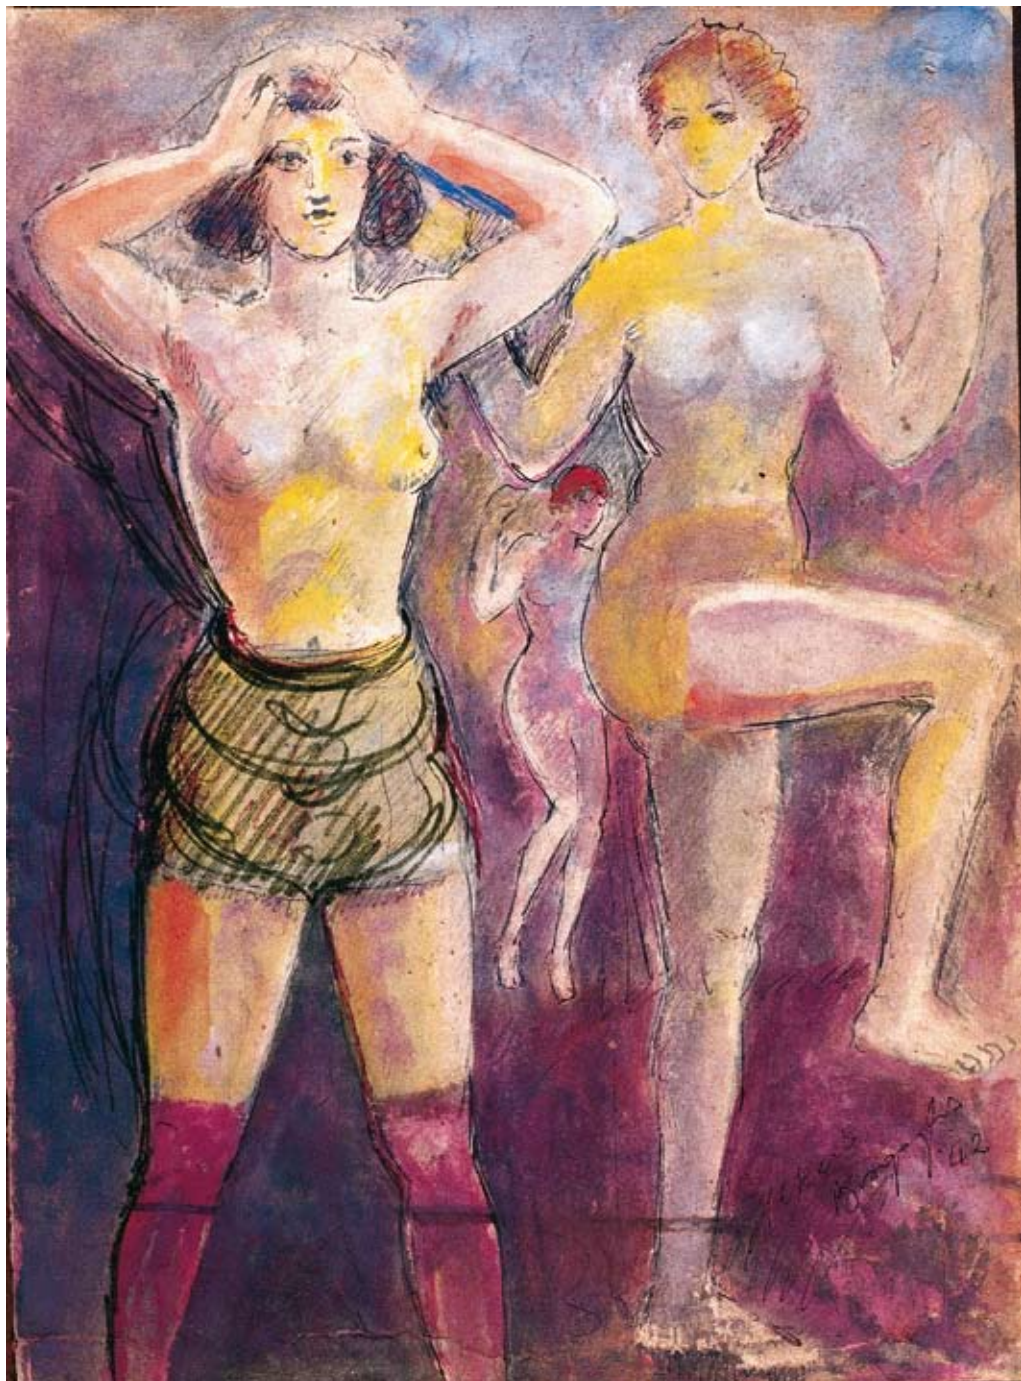

Alberto Bragaglia, *Città di notte*, 1925, penna e acquerello su carta, cm 18x23

Alberto Bragaglia, *Inferno*, 1938, penna e acquerello su carta, cm 100x70

Alberto Bragaglia, *Paesaggio futurista*, 1915, acquerello su carta intelata, cm 100x70

Alberto Bragaglia, *Nudo e architetture*, 1918, acquerello e matita su carta, cm 50x74

Alberto Bragaglia, *Spazi*, 1919, acquerello su carta, cm 35x50

Alberto Bragaglia, *Nudi*, 1942, tecnica mista su carta, cm 25x34